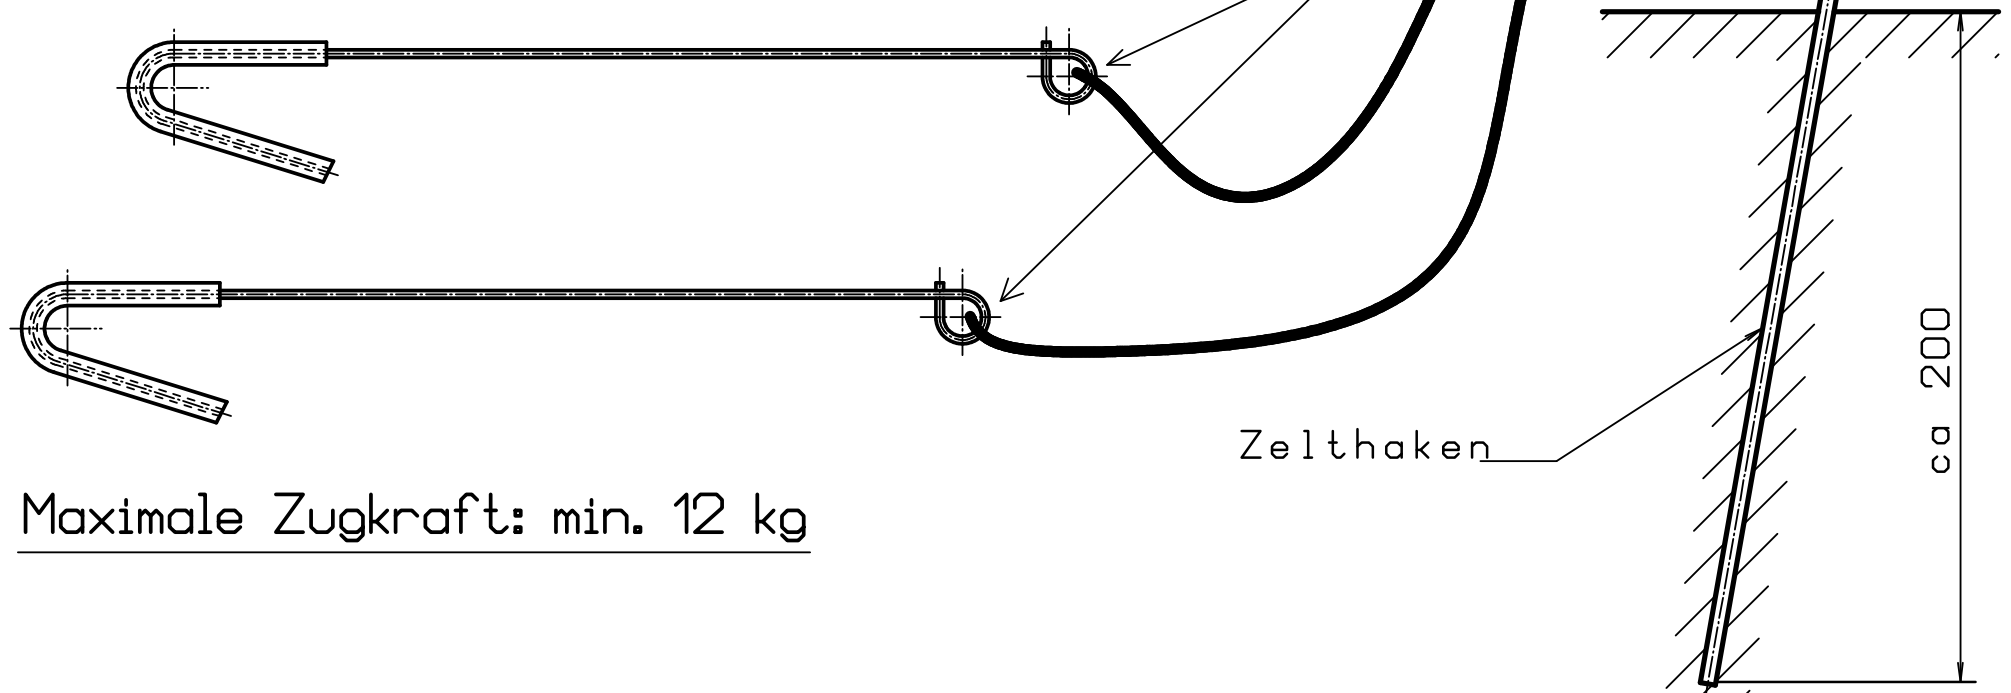

# Halte- Haken

Silikon- Schlauch

Leinen gut ver-  
knotet

abgewinkelt

Maximale Zugkraft: min. 12 kg