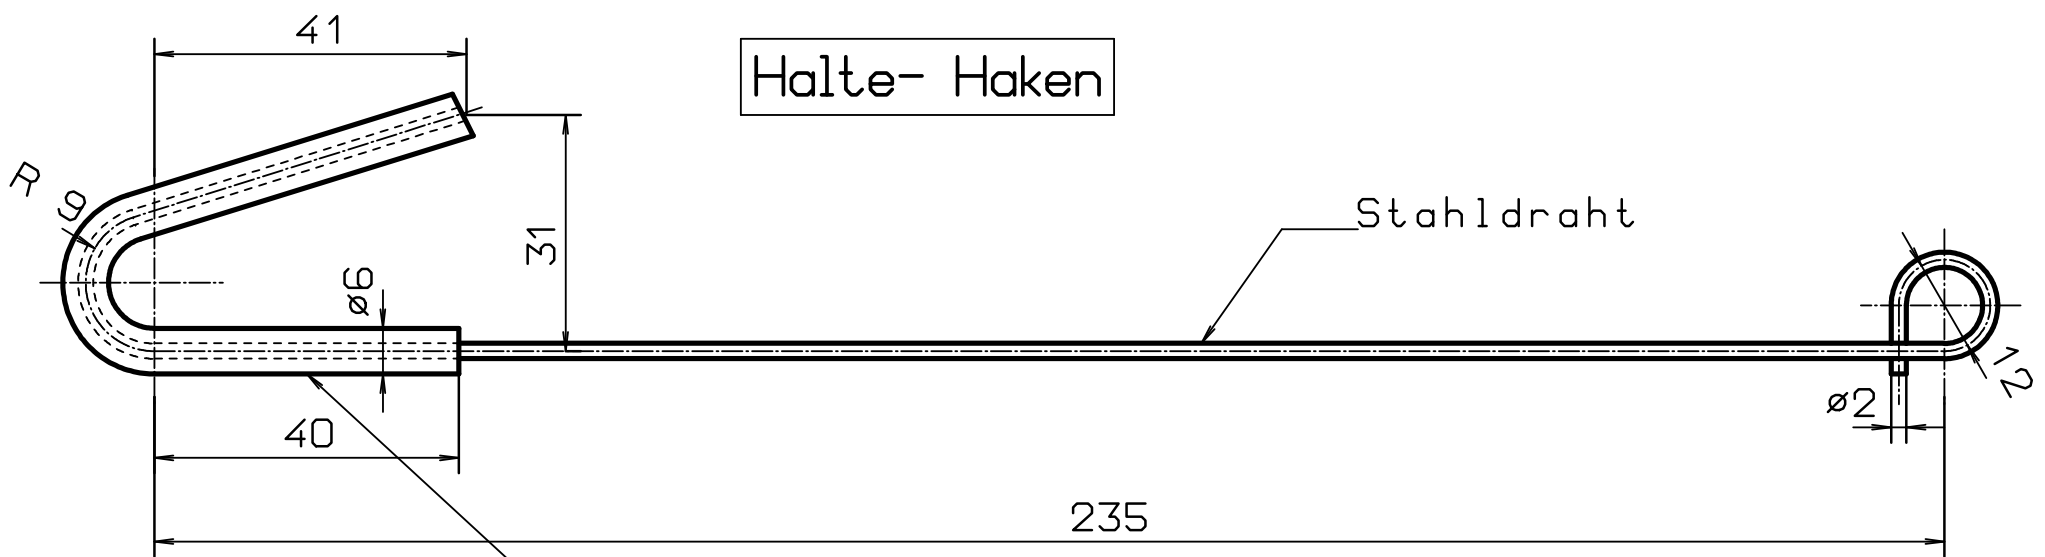

# Halte- Haken

Silikon- Schlauch

Leinen gut ver-  
knotet

abgewinkelt

Maximale Zugkraft: min. 12 kg